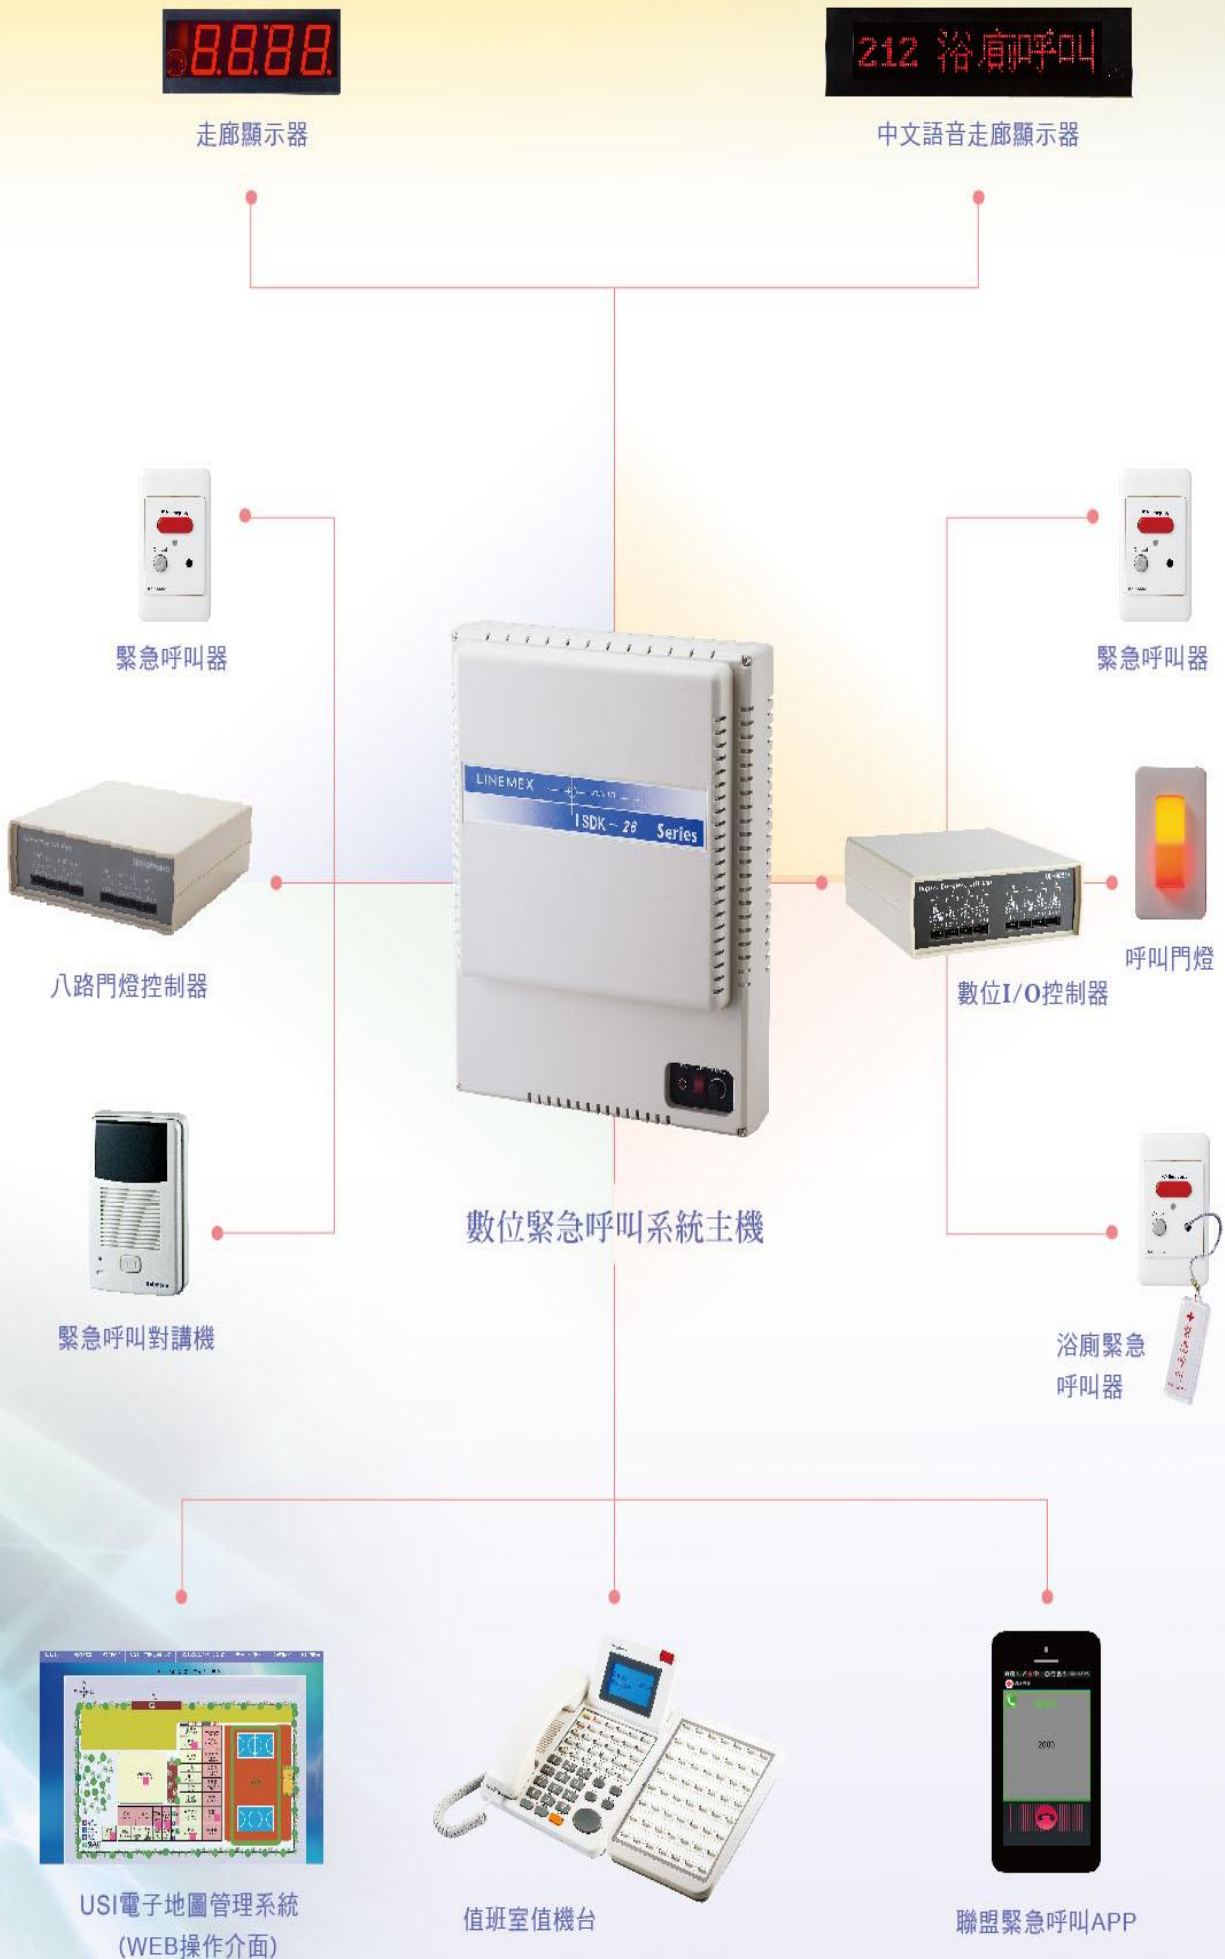

聯盟數位緊急呼叫系統架構圖